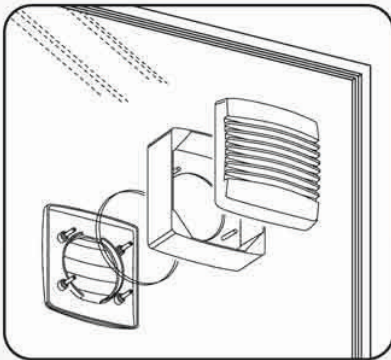

Ventilatori za ugradnju u prozor

Mere za ugradnju (u mm)

Model	A	B	C	D	Ø
100	160	146	106	36	133:140
120	186	170	117	43	156:164
150	210	196	130	44	184:192

Šematski položaj ASW

ASW

- ASW grupu ventilatora možemo ugraditi u prozore maksimalne debljine do 20 mm. Zahvaljujući gumenim zaptivačima izvanredno su izolovani.
- Ugrađena je spoljna gravitaciona žaluzina, koja ograničava strujanje hladnog vazduha, (kada ventilator nije uključen). Zaštita: IP44.
- Svaki model je sa dvojnomo izolacijom.
- Motor sa ugrađenim termoprekidačem.
- Verzija sa konop prekidačem.
- Na uključeni pogon upozorava kontrolna lampica.
- Model „Long Life” može se naručiti sa kugličnim ležajem.

Modeli

Model	Naziv	Snaga W	Transp. vaz. (m ³ /h)	Buka db(A)	Masa (kg)
ASW100	-Ventilator Ø 100 sa kontrolnom lampicom	12	85	37	0,94
ASW120	-Ventilator Ø 120 sa kontrolnom lampicom	20	140	41	1,18
ASW150	-Ventilator Ø 150 sa kontrolnom lampicom	30	180	45	1,44
ASW100PS	-Ventilator Ø 100 sa prekidačem i kontrolnom lampicom	12	85	37	0,94
ASW120PS	-Ventilator Ø 120 sa prekidačem i kontrolnom lampicom	20	140	41	1,18
ASW150PS	-Ventilator Ø 150 sa prekidačem i kontrolnom lampicom	30	180	45	1,44