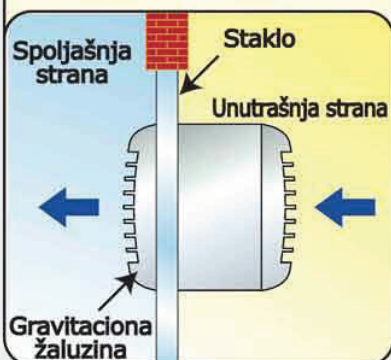

Ventilatori za ugradnju u prozor

Mere za ugradnju (u mm)

Model	A	B	C	D	Ø
100	160	146	106	36	133:140
120	186	170	117	43	156:164
150	210	196	130	44	184:192

Šematski položaj ASW

ASW

- ASW grupu ventilatora možemo ugraditi u prozore maksimalne debljine do 20 mm. Zahvaljujući gumenim zaptivačima izvanredno su izolovani.
- Ugrađena je spoljna gravitaciona žaluzina, koja ograničava strujanje hladnog vazduha, (kada ventilator nije uključen). Zaštita: IP44.
- Svaki model je sa dvojnomo izolacijom.
- Motor sa ugrađenim termoprekidačem.
- Verzija sa konop prekidačem.
- Na uključeni pogon upozorava kontrolna lampica.
- Model „Long Life” može se naručiti sa kugličnim ležajem.

Modeli

Model	Naziv	Snaga W	Transp. vaz. (m ³ /h)	Buka db(A)	Masa (kg)
ASW100	-Ventilator Ø 100 sa kontrolnom lampicom	12	85	37	0,94
ASW120	-Ventilator Ø 120 sa kontrolnom lampicom	20	140	41	1,18
ASW150	-Ventilator Ø 150 sa kontrolnom lampicom	30	180	45	1,44
ASW100PS	-Ventilator Ø 100 sa prekidačem i kontrolnom lampicom	12	85	37	0,94
ASW120PS	-Ventilator Ø 120 sa prekidačem i kontrolnom lampicom	20	140	41	1,18
ASW150PS	-Ventilator Ø 150 sa prekidačem i kontrolnom lampicom	30	180	45	1,44