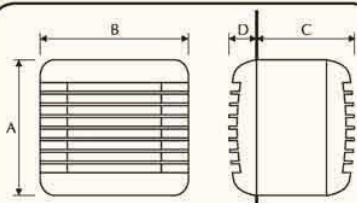

Ventilatori za ugradnju u prozor

Mere za ugradnju (u mm)

Model	A	B	C	D	Ø
100	160	146	106	36	133:140
120	186	170	117	43	156:164
150	210	196	130	44	184:192

Šematski položaj ASW

ASW

- ASW grupu ventilatora možemo ugraditi u prozore maksimalne debljine do 20 mm. Zahvaljujući gumenim zaptivačima izvanredno su izolovani.
- Ugrađena je spoljna gravitaciona žaluzina, koja ograničava strujanje hladnog vazduha, (kada ventilator nije uključen). Zaštita: IP44.
- Svaki model je sa dvojnomo izolacijom.
- Motor sa ugrađenim termoprekidačem.
- Verzija sa konop prekidačem.
- Na uključeni pogon upozorava kontrolna lampica.
- Model „Long Life” može se naručiti sa kugličnim ležajem.

Modeli

Model	Naziv	Snaga W	Transp. vaz. (m ³ /h)	Buka db(A)	Masa (kg)
ASW100	-Ventilator Ø 100 sa kontrolnom lampicom	12	85	37	0,94
ASW120	-Ventilator Ø 120 sa kontrolnom lampicom	20	140	41	1,18
ASW150	-Ventilator Ø 150 sa kontrolnom lampicom	30	180	45	1,44
ASW100PS	-Ventilator Ø 100 sa prekidačem i kontrolnom lampicom	12	85	37	0,94
ASW120PS	-Ventilator Ø 120 sa prekidačem i kontrolnom lampicom	20	140	41	1,18
ASW150PS	-Ventilator Ø 150 sa prekidačem i kontrolnom lampicom	30	180	45	1,44