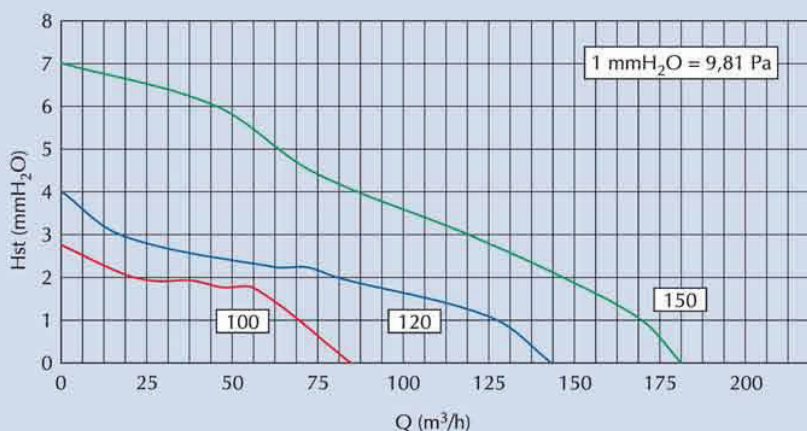

Grafikon pritiska i količine transportovanog vazduha ventilatora ASW

NOVO!-M354
Ventilator-zamka za
insekte sa montažom u zid